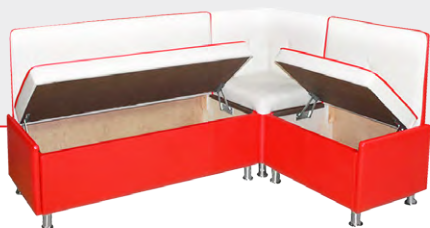

ДхШхВ (мм)

глубина (мм)

1650х1100х870

530

Кухонный уголок

ЛОТОС (МИНИ)

ДхШхВ (мм)

глубина (мм)