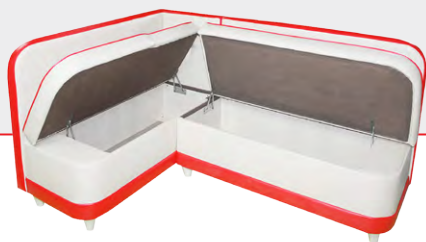

ЭЛЕГИЯ

Механизм трансформации: «Дельфин»

ДхШхВ (мм)	спальное место (мм)	глубина (мм)
2030x1230x890	1830x1000	640

Кухонный уголок со спальным местом

СТИЛЬ

Механизм трансформации: «Дельфин»

ДхШхВ (мм)	спальное место (мм)	глубина (мм)
2030x1230x890	1830x1000	640

Кухонный уголок со спальным местом

КАРДИНАЛ

ДхШхВ (мм)

глубина (мм)

1700х1220х860

550

Кухонный уголок

СОЛО (МИНИ)